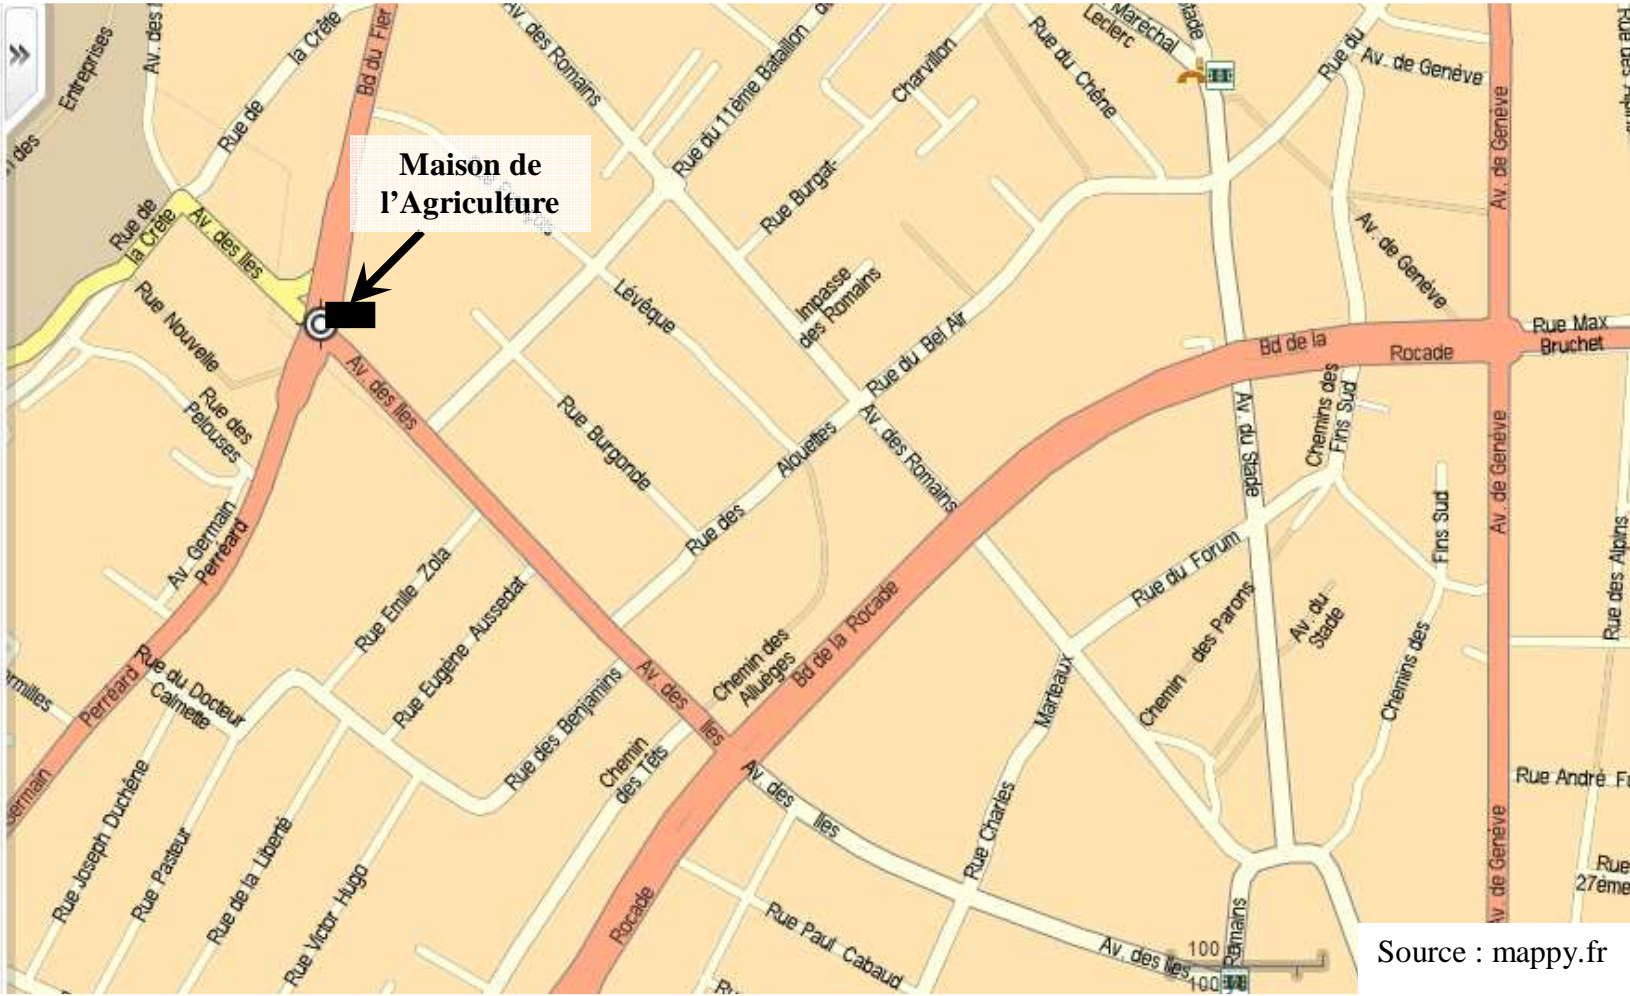

G.D.S
2ème étage – allée A – bureaux 213 à 216
Maison de l'Agriculture
52 avenue des îles
74994 ANNECY cedex 9
Tél : 04 50 88 18 58

Source : mappy.fr